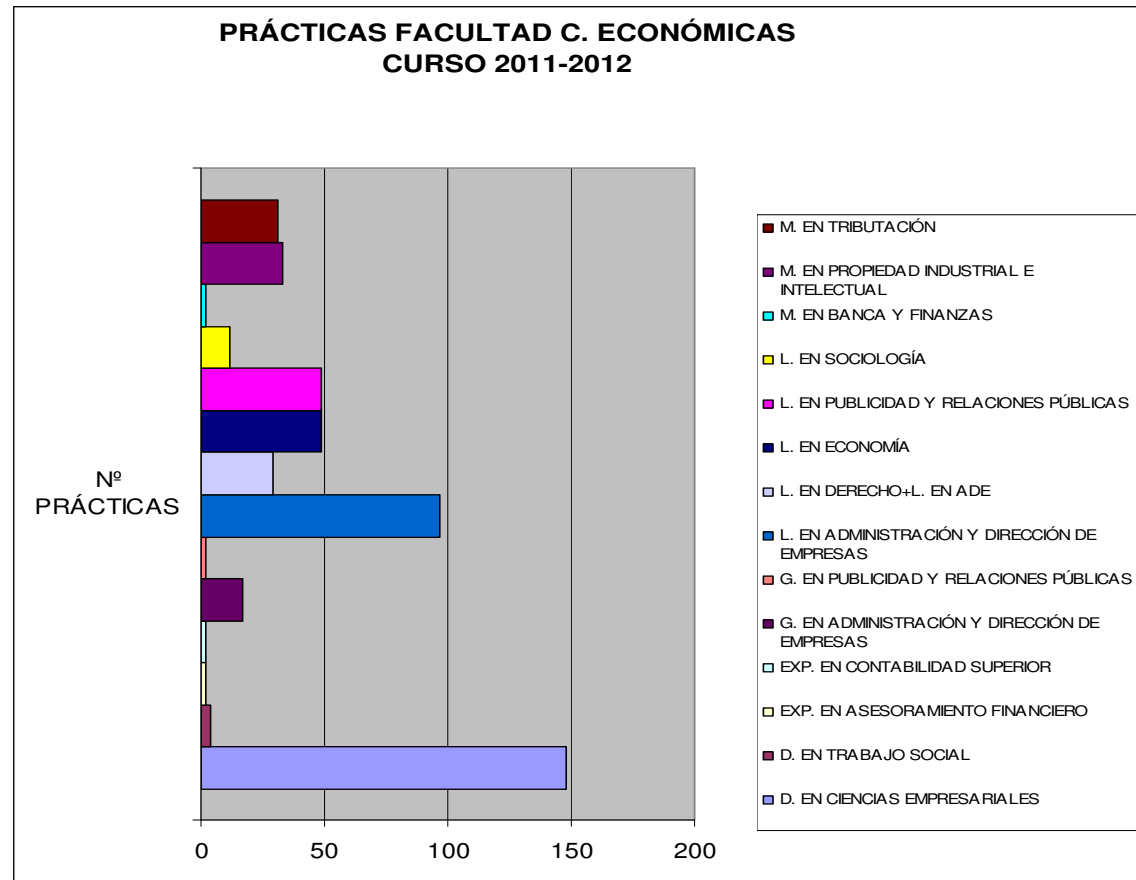

“Fórmate y Empléate”

- **Prácticas Externas Voluntarias y Remuneradas en la Facultad de C. Económicas y Empresariales**